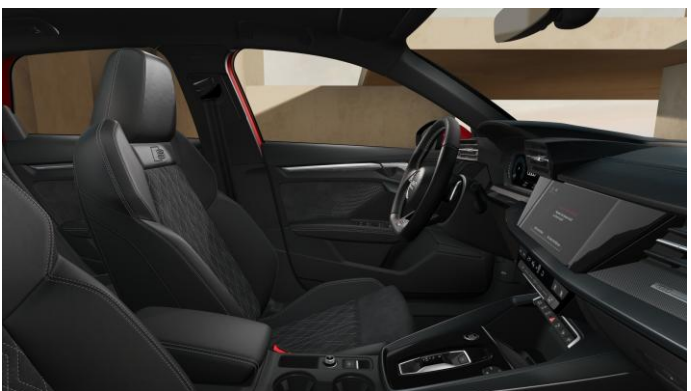

Audi A la vanguardia de la tecnología